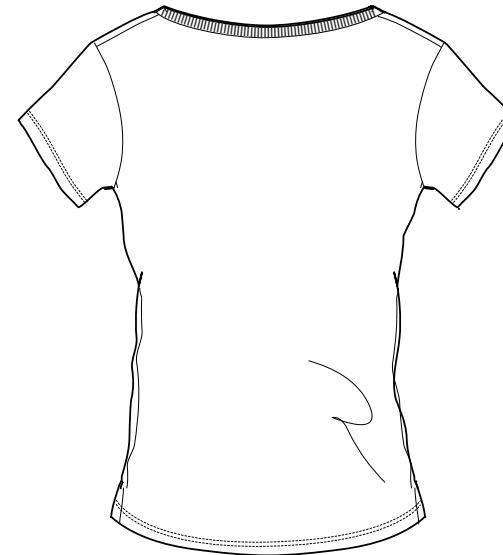

FRONT

BACK

SIZES		XXS	XS	S	M	L	XL	XXL
A	Half Chest 2,5cm below armhole	36	38,5	41	43,5	46,5	49,5	52,5
B	Body Length (from HPS)	60,5	62,5	64,5	66,5	68,5	70,5	72,5
C	Sleeve length	13	13,5	14	14,5	15	15,5	16