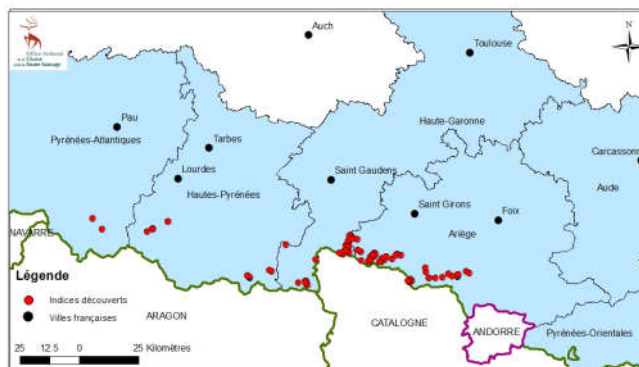

Bilan des activités de recherche de terrain en Pyrénées françaises

Lors des 2 visites réalisées ce mois de juin, comme prévu sur le calendrier annuel du ROB, les recherches d'indices sur les itinéraires de prospection pédestre ont permis de collecter 54 indices sur 18 itinéraires différents (voir tableau en page n° 2). Pour la première fois depuis leur création, des indices d'ours ont été collectés sur les itinéraires « Auzat 3 (09) », « Ustou3 (09) », « Luchon (31) » et « Germ (65) », confirmant ainsi la présence régulière de l'espèce sur les limites est et ouest de l'aire de répartition des Pyrénées centrales.

Cartographie des indices collectés en juin 2017 (hors localisations télémétriques)

143 indices ont été collectés et validés sur 4 départements (09, 31, 64, 65) des Pyrénées françaises dont 93,7% dans les Pyrénées centrales où l'espèce a été détectée entre les communes d'Auzat (09) et d'Azet (65). Dans les Pyrénées occidentales, les indices ont été récoltés entre les communes de Cauterets (65) et Laruns (64) et ceux identifiés grâce aux empreintes et photos proviennent d'un seul individu, l'ours Néré.

Informations diverses

Le mois de juin a principalement été marqué par les premières détections de femelles suivées de l'année. La première a été détectée grâce à une série de photos automatiques relevées le 13 juin (datées du 24 mai) à la limite entre les communes de Fos (31) et Canejan (Val d'Aran). Il s'agit d'une ourse indéterminée suivée d'au moins un ourson de l'année (photo ci-contre). La deuxième a été observée le 17 juin 2017, par deux chasseurs, lors d'un comptage d'isards sur la commune d'Ustou (09). Il s'agit d'une ourse suivée de 2 oursons de l'année. Ces derniers ont pu observer les 3